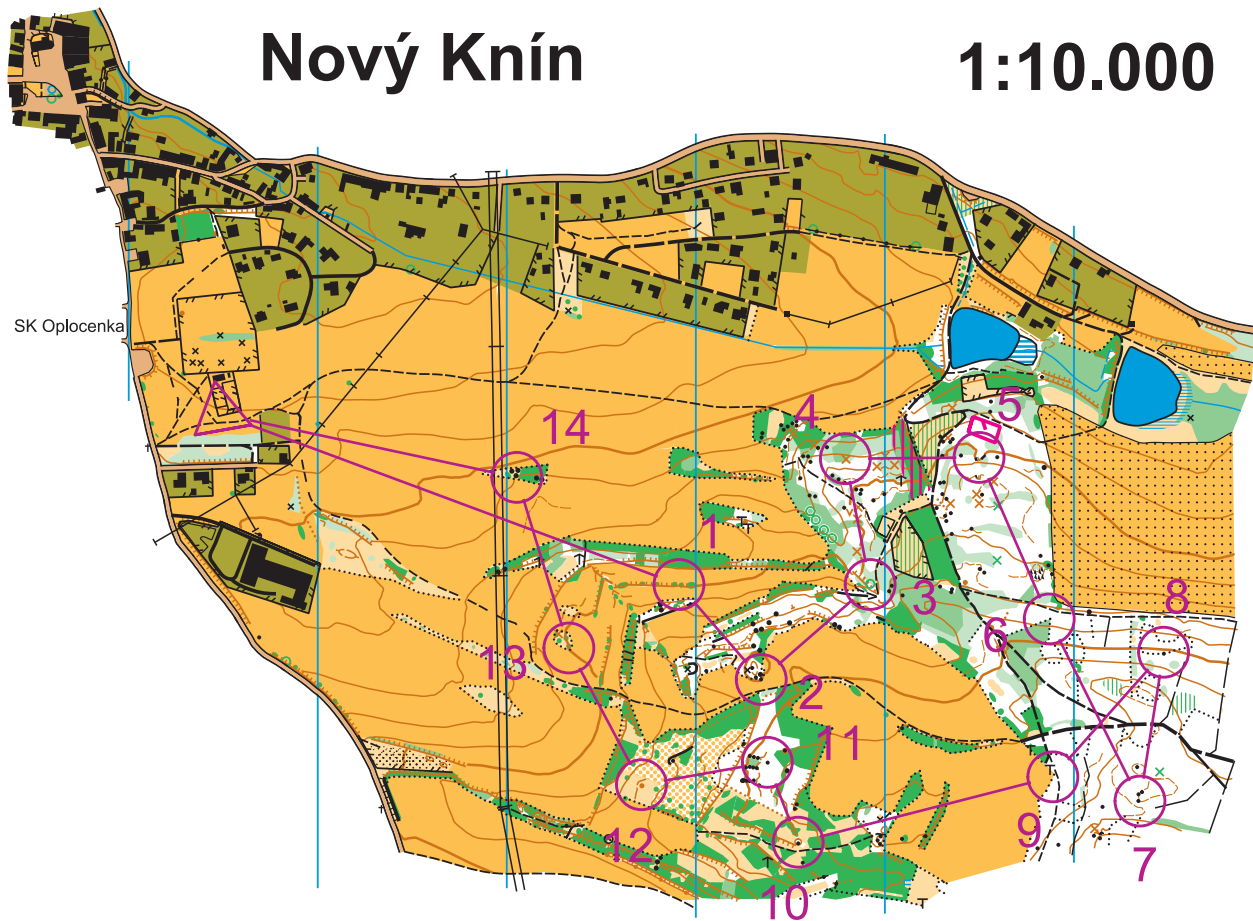

Nový Knín

1:10.000

Letní mapový trénink OK Dobříš

Červená		3,7 km		
▷				
1	36		⊗	○
2	32	↘	▲	2
3	35	↑	☼	
4	38	⊙		
5	39	∩		
6	34	⊗		↗
7	40	↓	▲	0,5
8	41	▲		1
9	33	↙		▷
10	42	▲		1
11	43		▲	1,5
12	44		•	☆
13	31	↘	⊗	
14	37	↓	▲	1