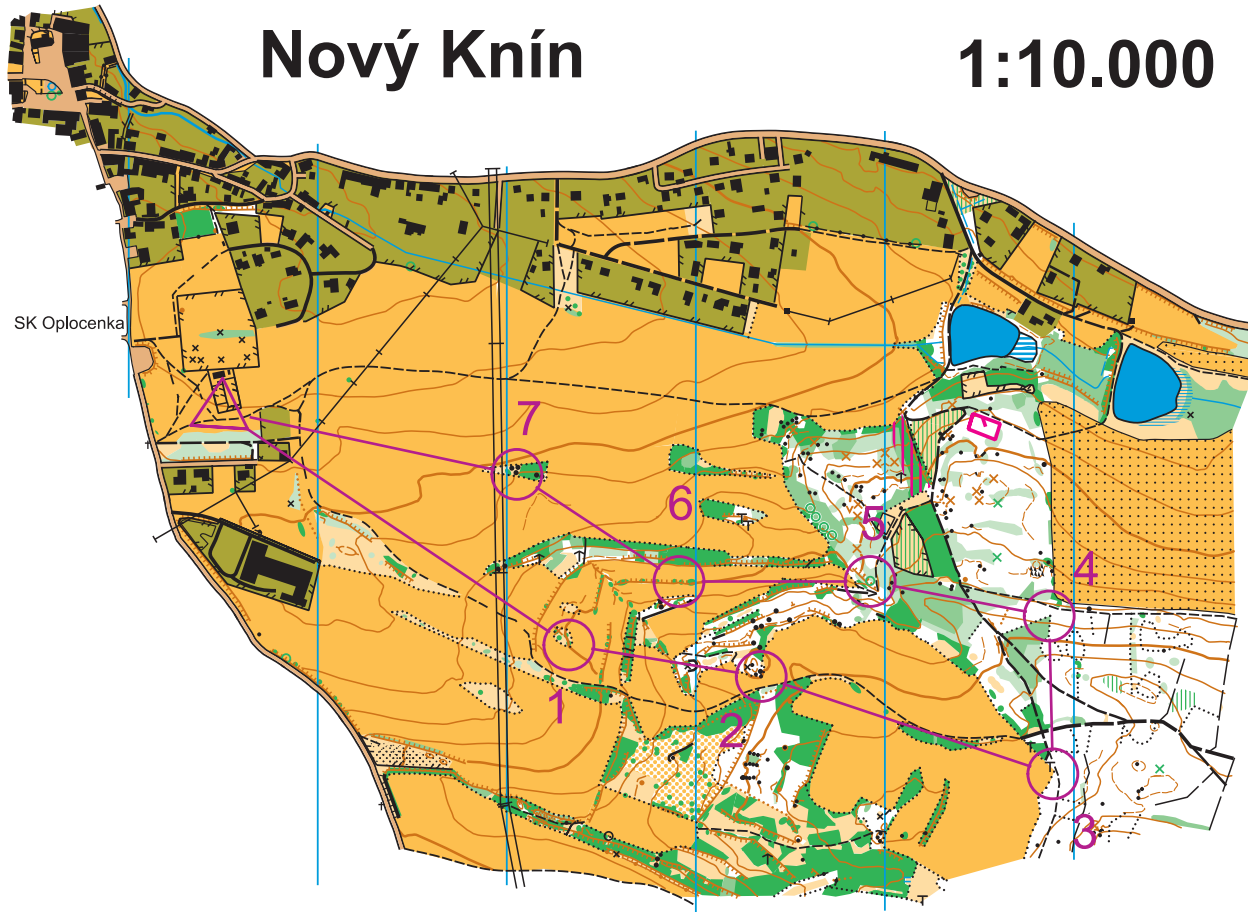

Nový Knín

1:10.000

Žlutá		2,6 km			
▷					
1	31	↘	⊗		
2	32	↘	▲	2	
3	33	↙			▷
4	34		⊗		↗
5	35	↑	☼		
6	36		⊗		○
7	37	↓	▲	1	

Letní mapový trénink OK Dobříš